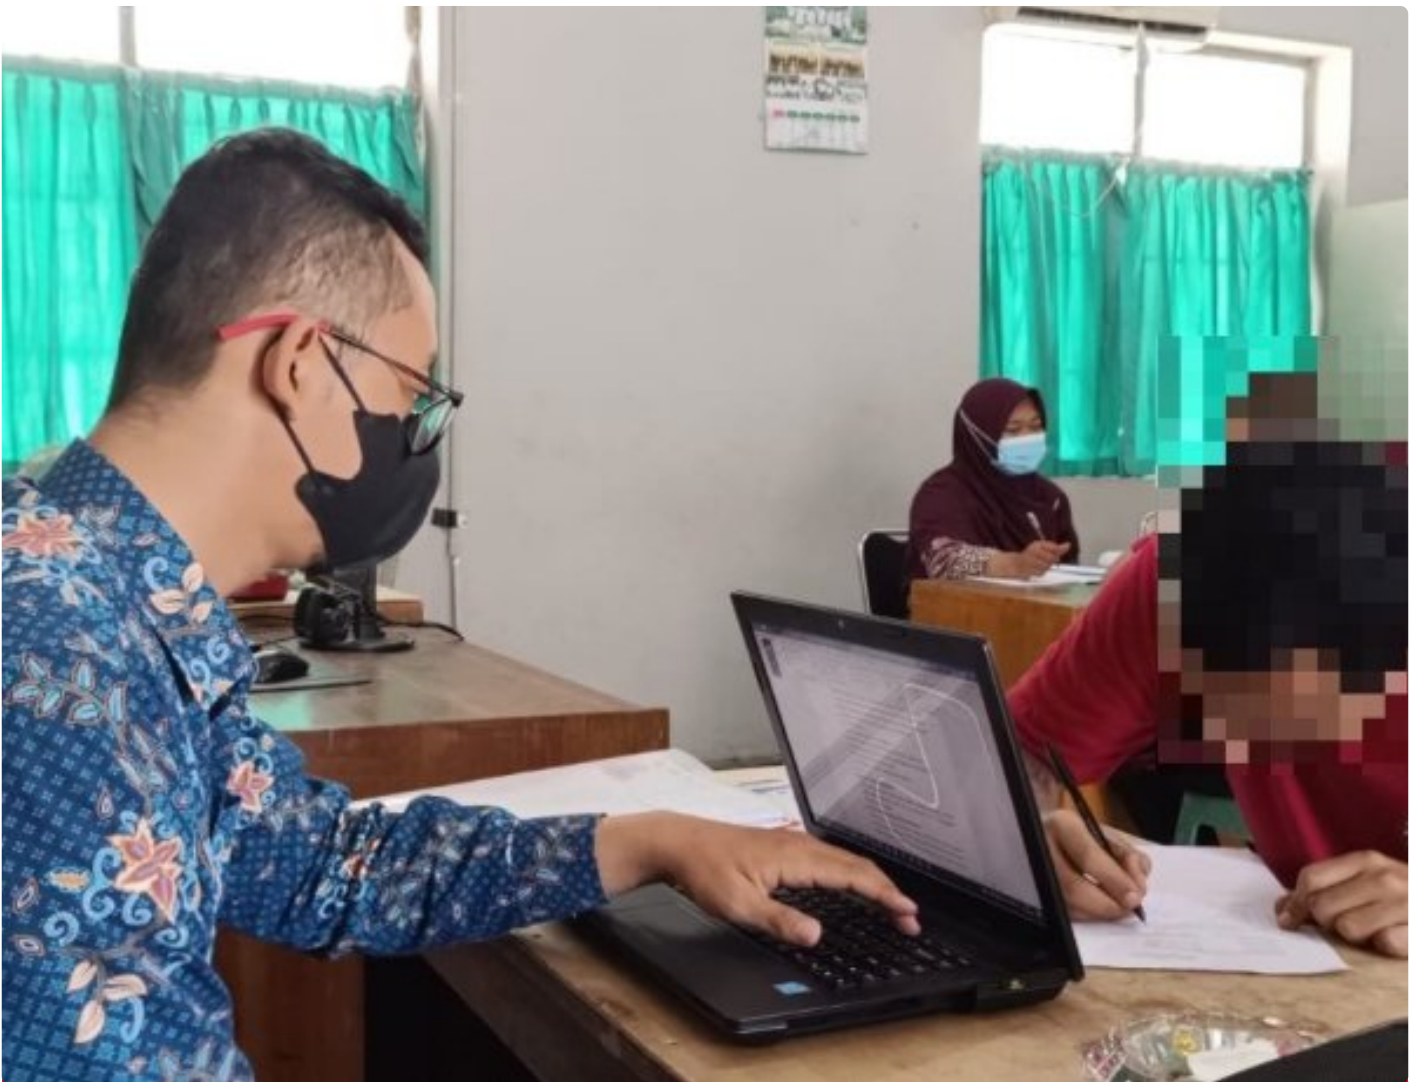

hari ini

Penuhi Tugas Pembimbingan, PK Bapas Nusakambangan Laksanakan Litmas di Lapas Besi Nusakambangan

Rifki Maulana - CILACAP.HARIINI.CO.ID

Dec 15, 2023 - 14:48

Penuhi Tugas Pembimbingan, PK Bapas Nusakambangan Laksanakan Litmas di Lapas Besi Nusakambangan

Nusakambangan - Pembimbing Kemasyarakatan Bapas Kelas II

Nusakambangan melaksanakan tugas penelitian kemasyarakatan terhadap warga binaan pemasyarakatan di Lembaga Pemasyarakatan Khusus Kelas IIA Besi Nusakambangan. Kegiatan litmas ini dilaksanakan guna memenuhi hak warga binaan pemasyarakatan (WBP) di Lapas Maksimum atau High Risk Nusakambangan. Giat litmas ini selanjutnya dipakai dalam penggalian data dan informasi untuk mengetahui perubahan perilaku dan faktor kebutuhan serta resiko dari warga binaan. Melalui penelitian kemasyarakatan tersebut, Pembimbing kemasyarakatan memberikan rekomendasi terkait program pembinaan dan kebutuhan narapidana, Jum'at (15/12/2023).

SN, salah satu WBP Lapas Besi Nusakambangan, mengungkapkan bahwa selama menjalani pembinaan, pria asal Lampung ini belajar banyak tentang agama dan lebih ikhlas menjalani hidup.

"karena pelanggaran di dalam lapas sebelumnya, saya harus merasakan menjalani di lapas super maksimu dan sekarang di maksimum, saya menjadi banyak merenungi perbuatan-perbuatan saya sebelumnya yang banyak merugikan saya sendiri” ujar DR(25), pelaku tindak pidana pencurian dengan kekerasan.